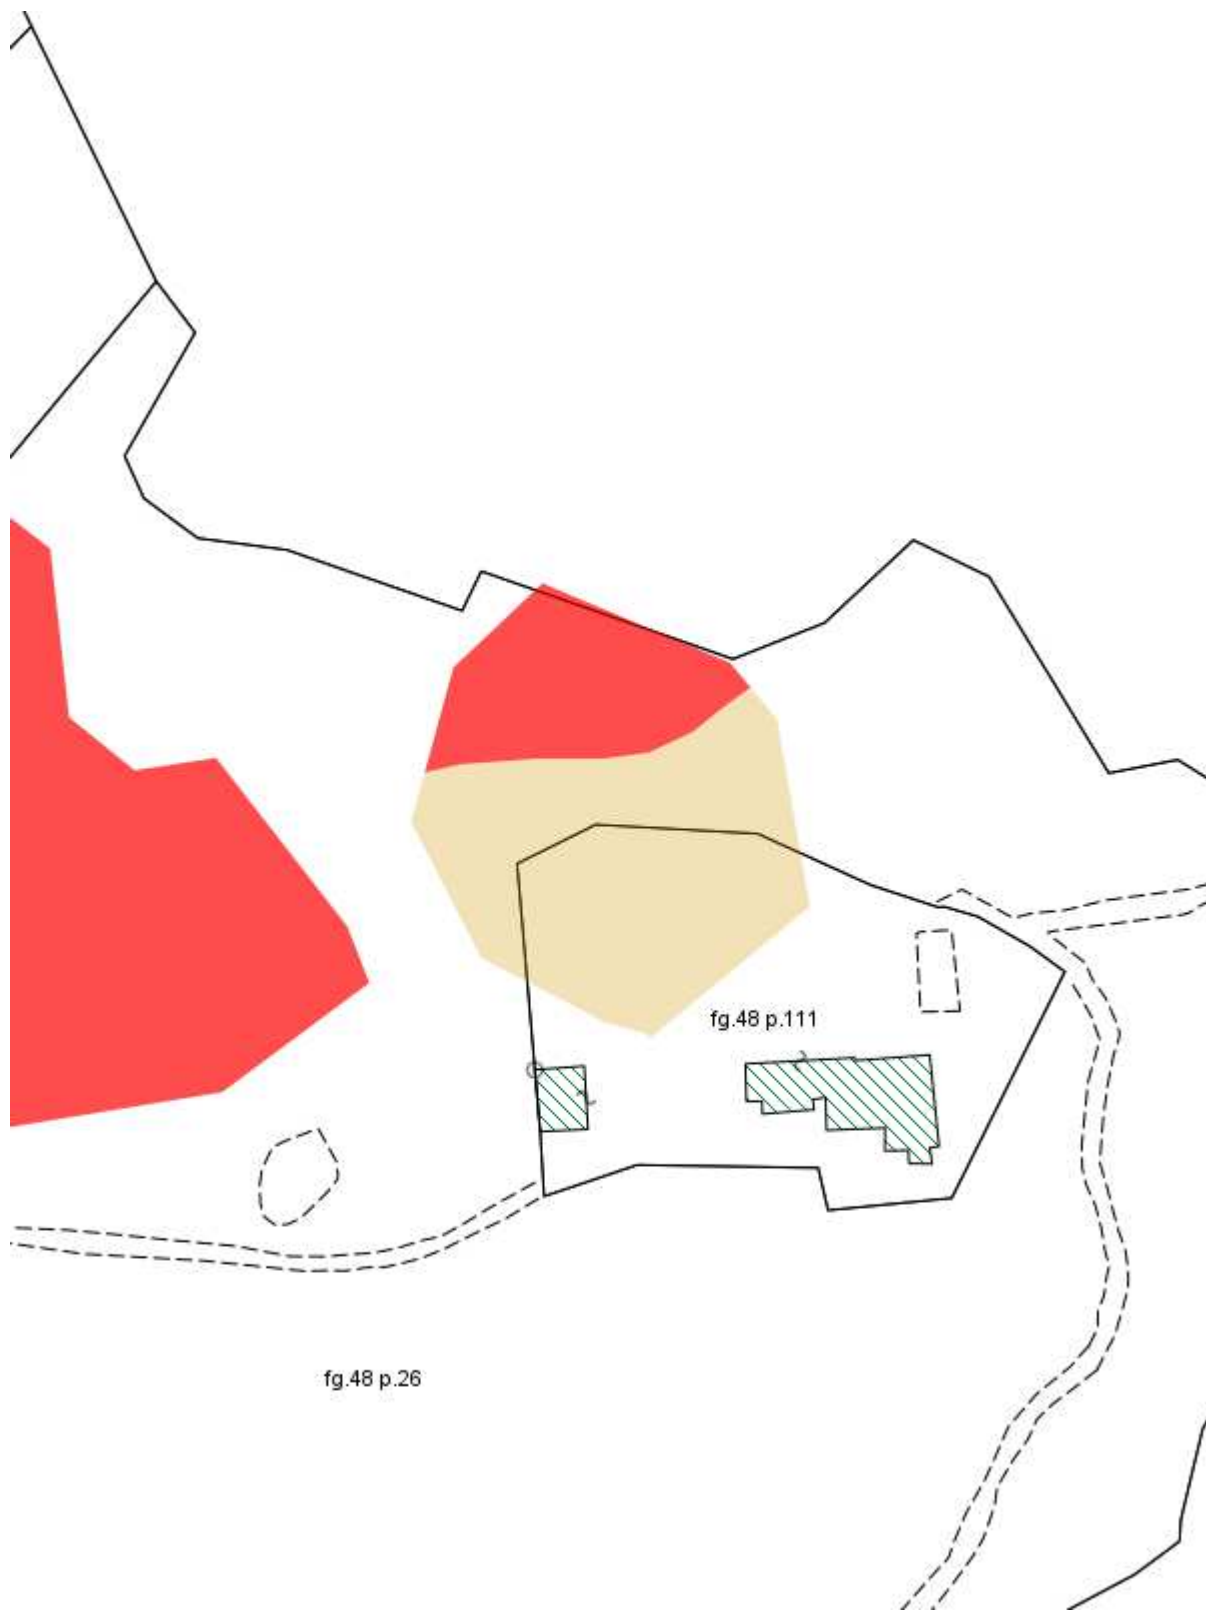

Comune di Asciano

Catasto incendi boschivi

**OGGETTO: L.R. N° 39/2000 e ss. mm. ed ii. - Catasto incendi boschivi
Fascicolo territoriale n. 1 - 2007**

Incendio ricadente nel comune di: ASCIANO - Localita': **POD. CASANUOVA**

Data inizio incendio: 07/07/2007 00:00		Data fine incendio:	
Grado di pericolosità della zona (secondo il piano regionale antincendio)		Vincoli o area protetta	
Superficie incendio [mq]	1.060,39	Superficie pascolo entro 50m	0,00
Causa presunta			

Elenco particelle catastali interessate dai divieti

Comune	Sezione	Foglio	Particella	Qualita' assegnata	Area incendiata [mq]
ASCIANO		48	23	SEMINATIVO	17,78
ASCIANO		48	26	MODELLO 26	1.042,61

Elenco proprietari Fascicolo Territoriale n. 1 - 2007

Denominazione	C.F./P.I.	Indirizzo
CENTRO REGIONALE S.ALESSIO MARGHERITA DI SAVOIA PER I CIECHI	G5330	ROMA RM

Fascicolo territoriale n. 1 - 2007 Inquadramento su CTR - Scala 1:2000

-  Area incendiata
-  Bosco incendiato
-  Pascolo percorso dal fuoco
-  Altro non vincolato