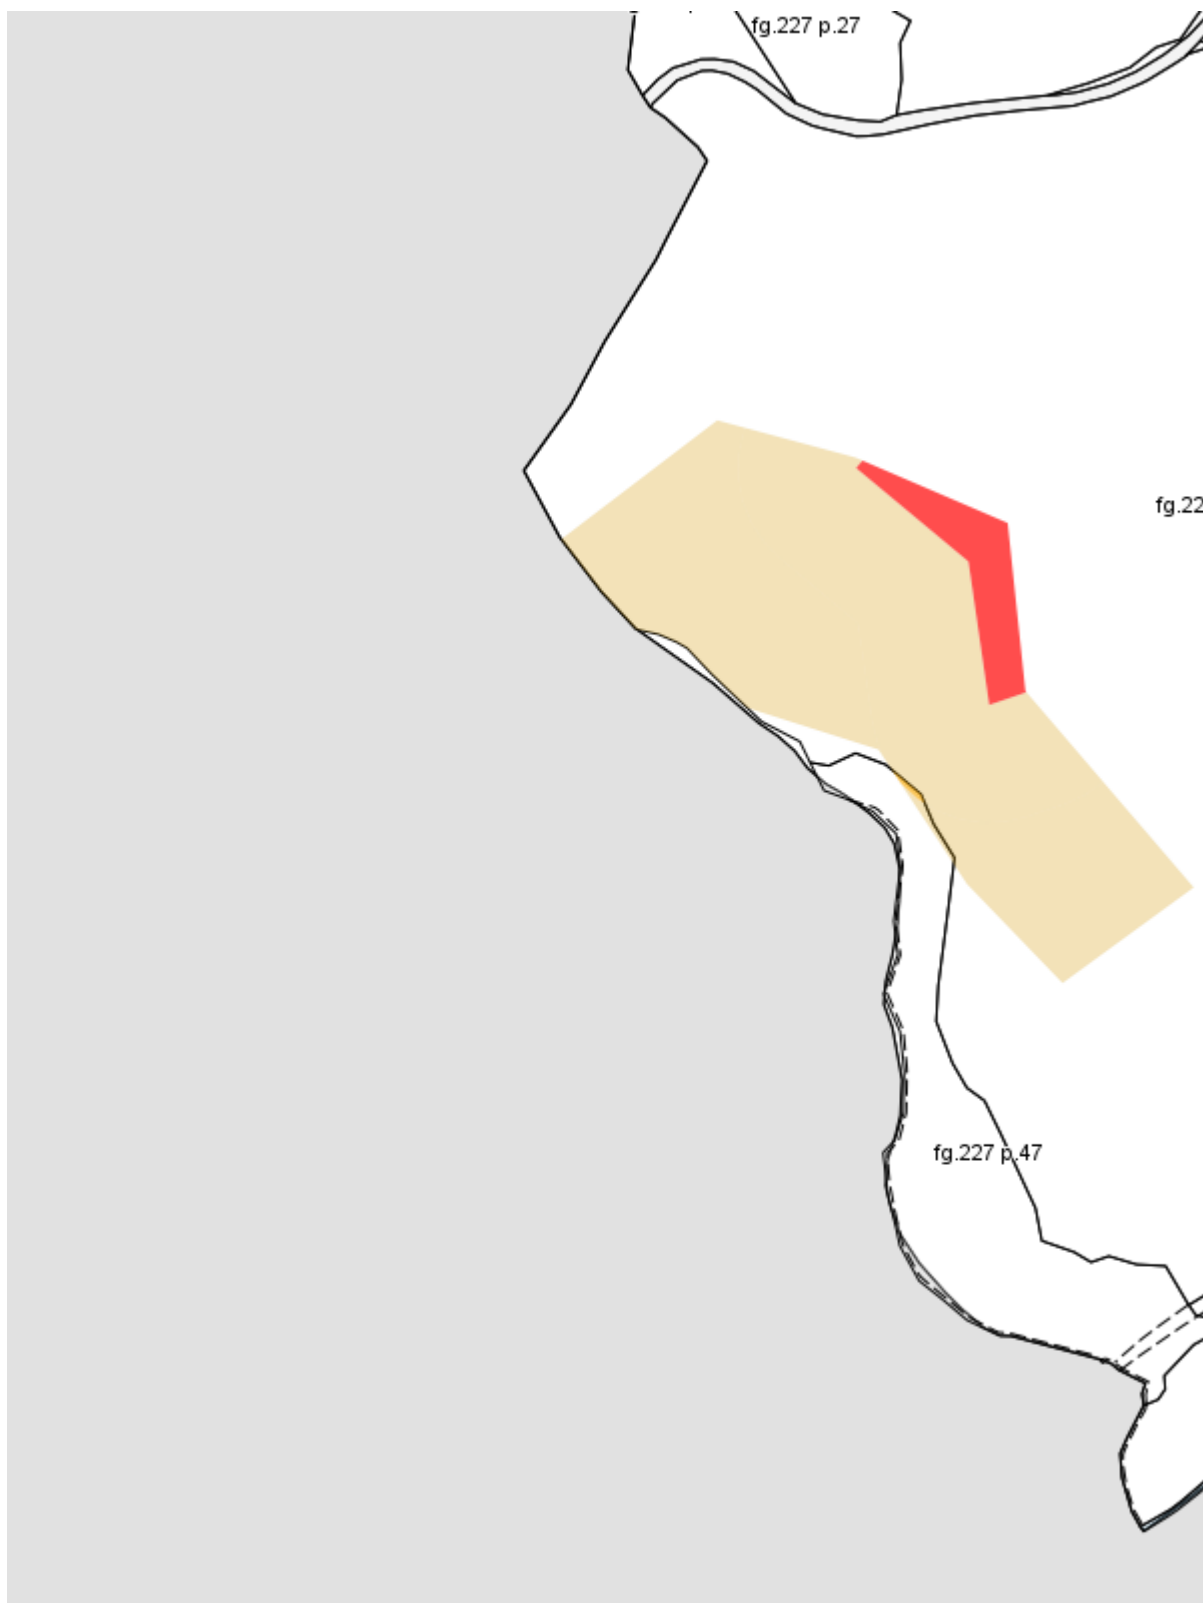

Data inizio incendio: 18/07/2016 00:00		Data fine incendio:	
Grado di pericolosità della zona (secondo il piano regionale antincendio)		Vincoli o area protetta	
Superficie incendio [mq]	1.993,05	Superficie pascolo entro 50m	31,59
Causa presunta			

Scadenze divieti vigenti sull'area

- Divieto ex Art.76 Comma 4/a: scade il **18/07/2026**
- Divieto ex Art.76 Comma 4/b: scade il **18/07/2021**
- Divieto ex Art.76 Comma 5/a: scade il **18/07/2031**
- Divieto ex Art.76 Comma 5/b: scade il **18/07/2036**
- Divieto ex Art.76 Comma 6: scade il **18/07/2031**
- Divieto ex Art.76 Comma 7: scade il **18/07/2021**

Elenco particelle catastali interessate dai divieti

Comune	Sezione	Foglio	Particella	Qualita' assegnata	Area incendiata [mq]
ASCIANO		227	47	PASCOLO	31,59
ASCIANO		227	51	SEMINATIVO	1.993,05

Elenco proprietari Fascicolo Territoriale n. 2 - 2016

Denominazione	C.F./P.I.	Indirizzo
POMETTI DUCCIO	PMTDCC50S08I726V	

Fascicolo territoriale n. 2 - 2016 Inquadramento su CTR - Scala 1:5000

- Area incendiata
- Bosco incendiato
- Pascolto percorso dal fuoco
- Altro non vincolato