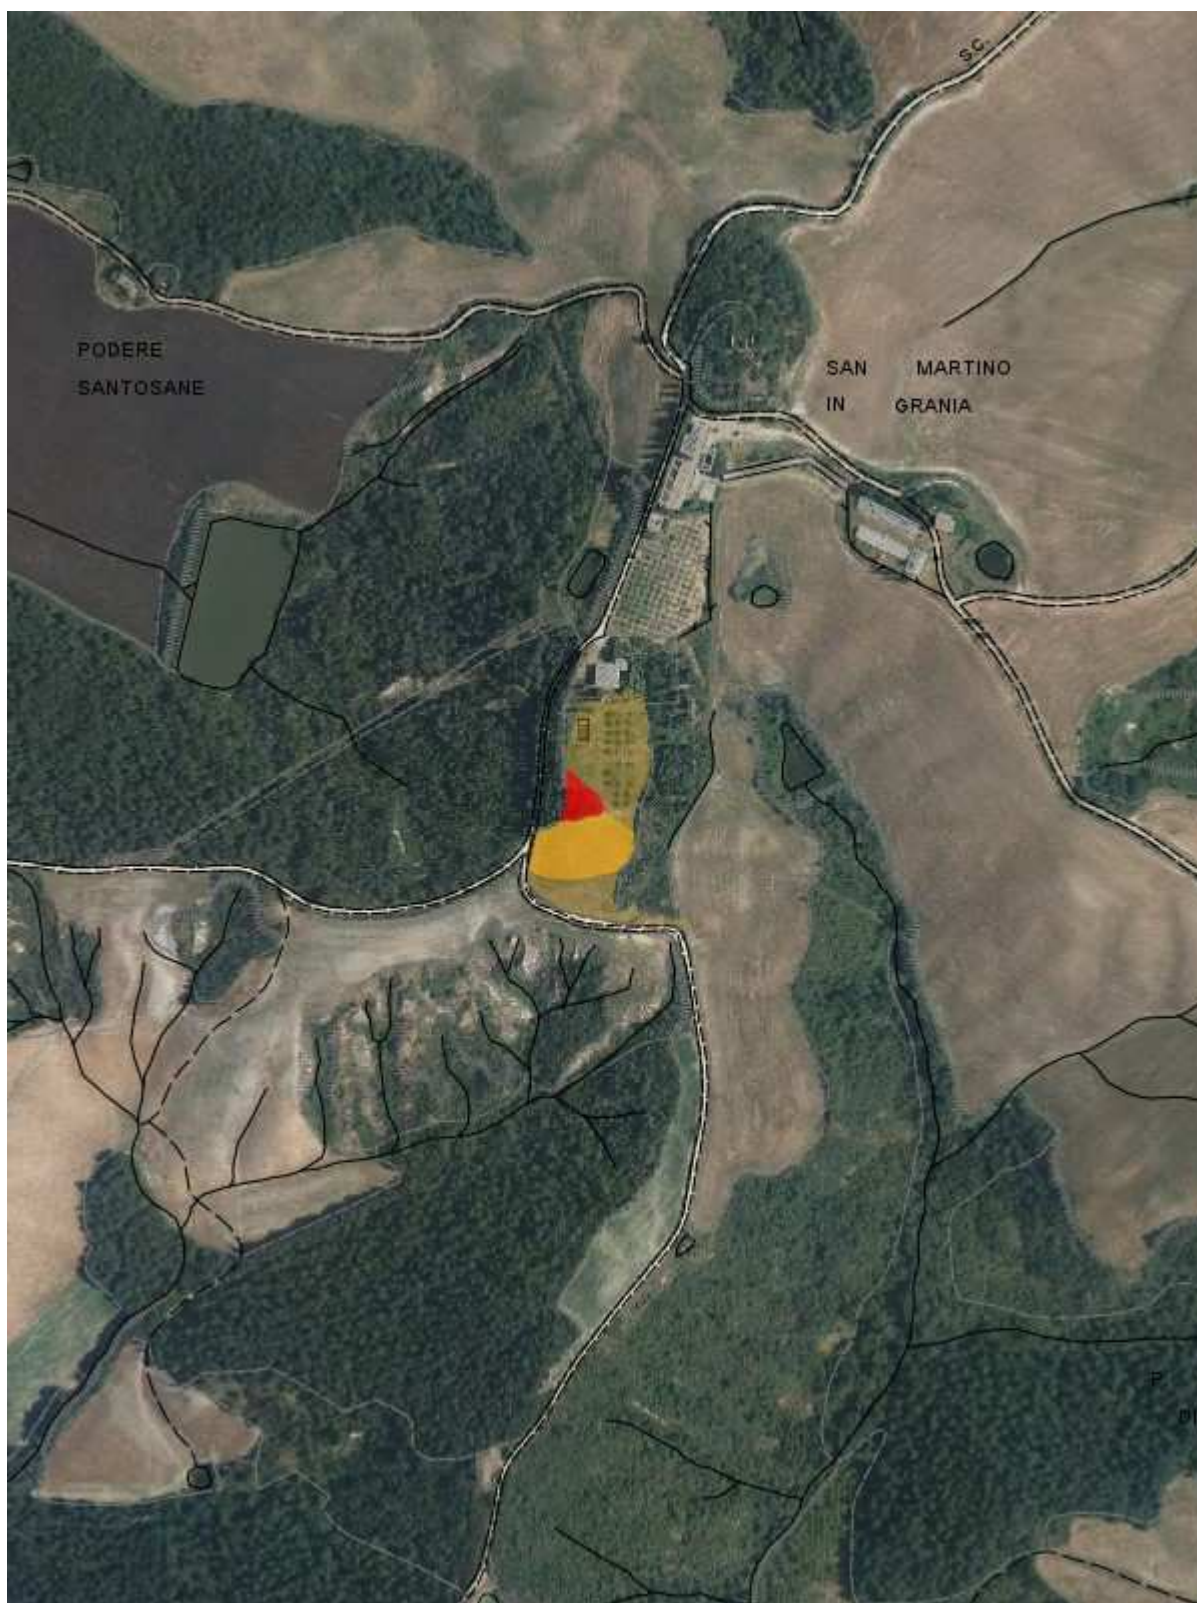

Fascicolo territoriale n. 2 - 2013 Inquadramento generale - Scala 1:10000

- Area incendiata
- Bosco incendiato
- Pascolo percorso dal fuoco
- Altro non vincolato