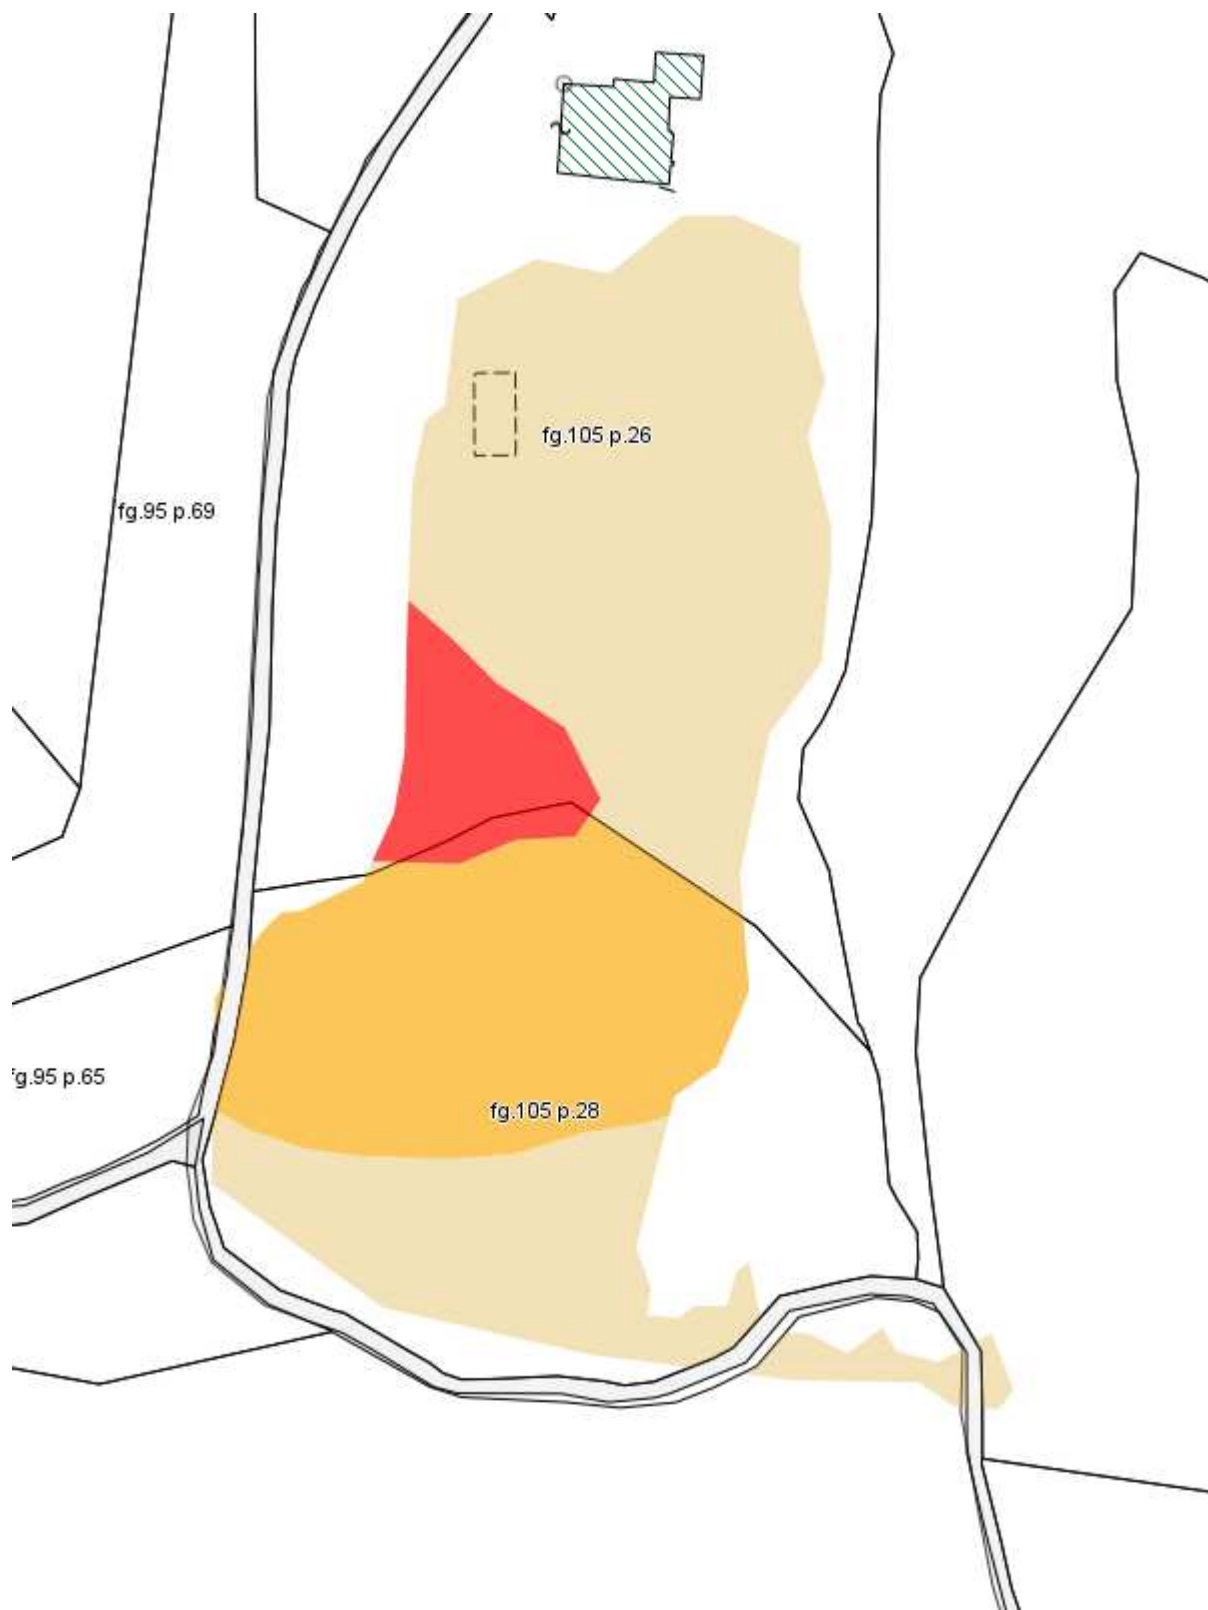

Fascicolo territoriale n. 2 - 2013 Inquadramento su Catasto - Scala 1:2000

- Area incendiata
- Bosco incendiato
- Pascolto percorso dal fuoco
- Altro non vincolato