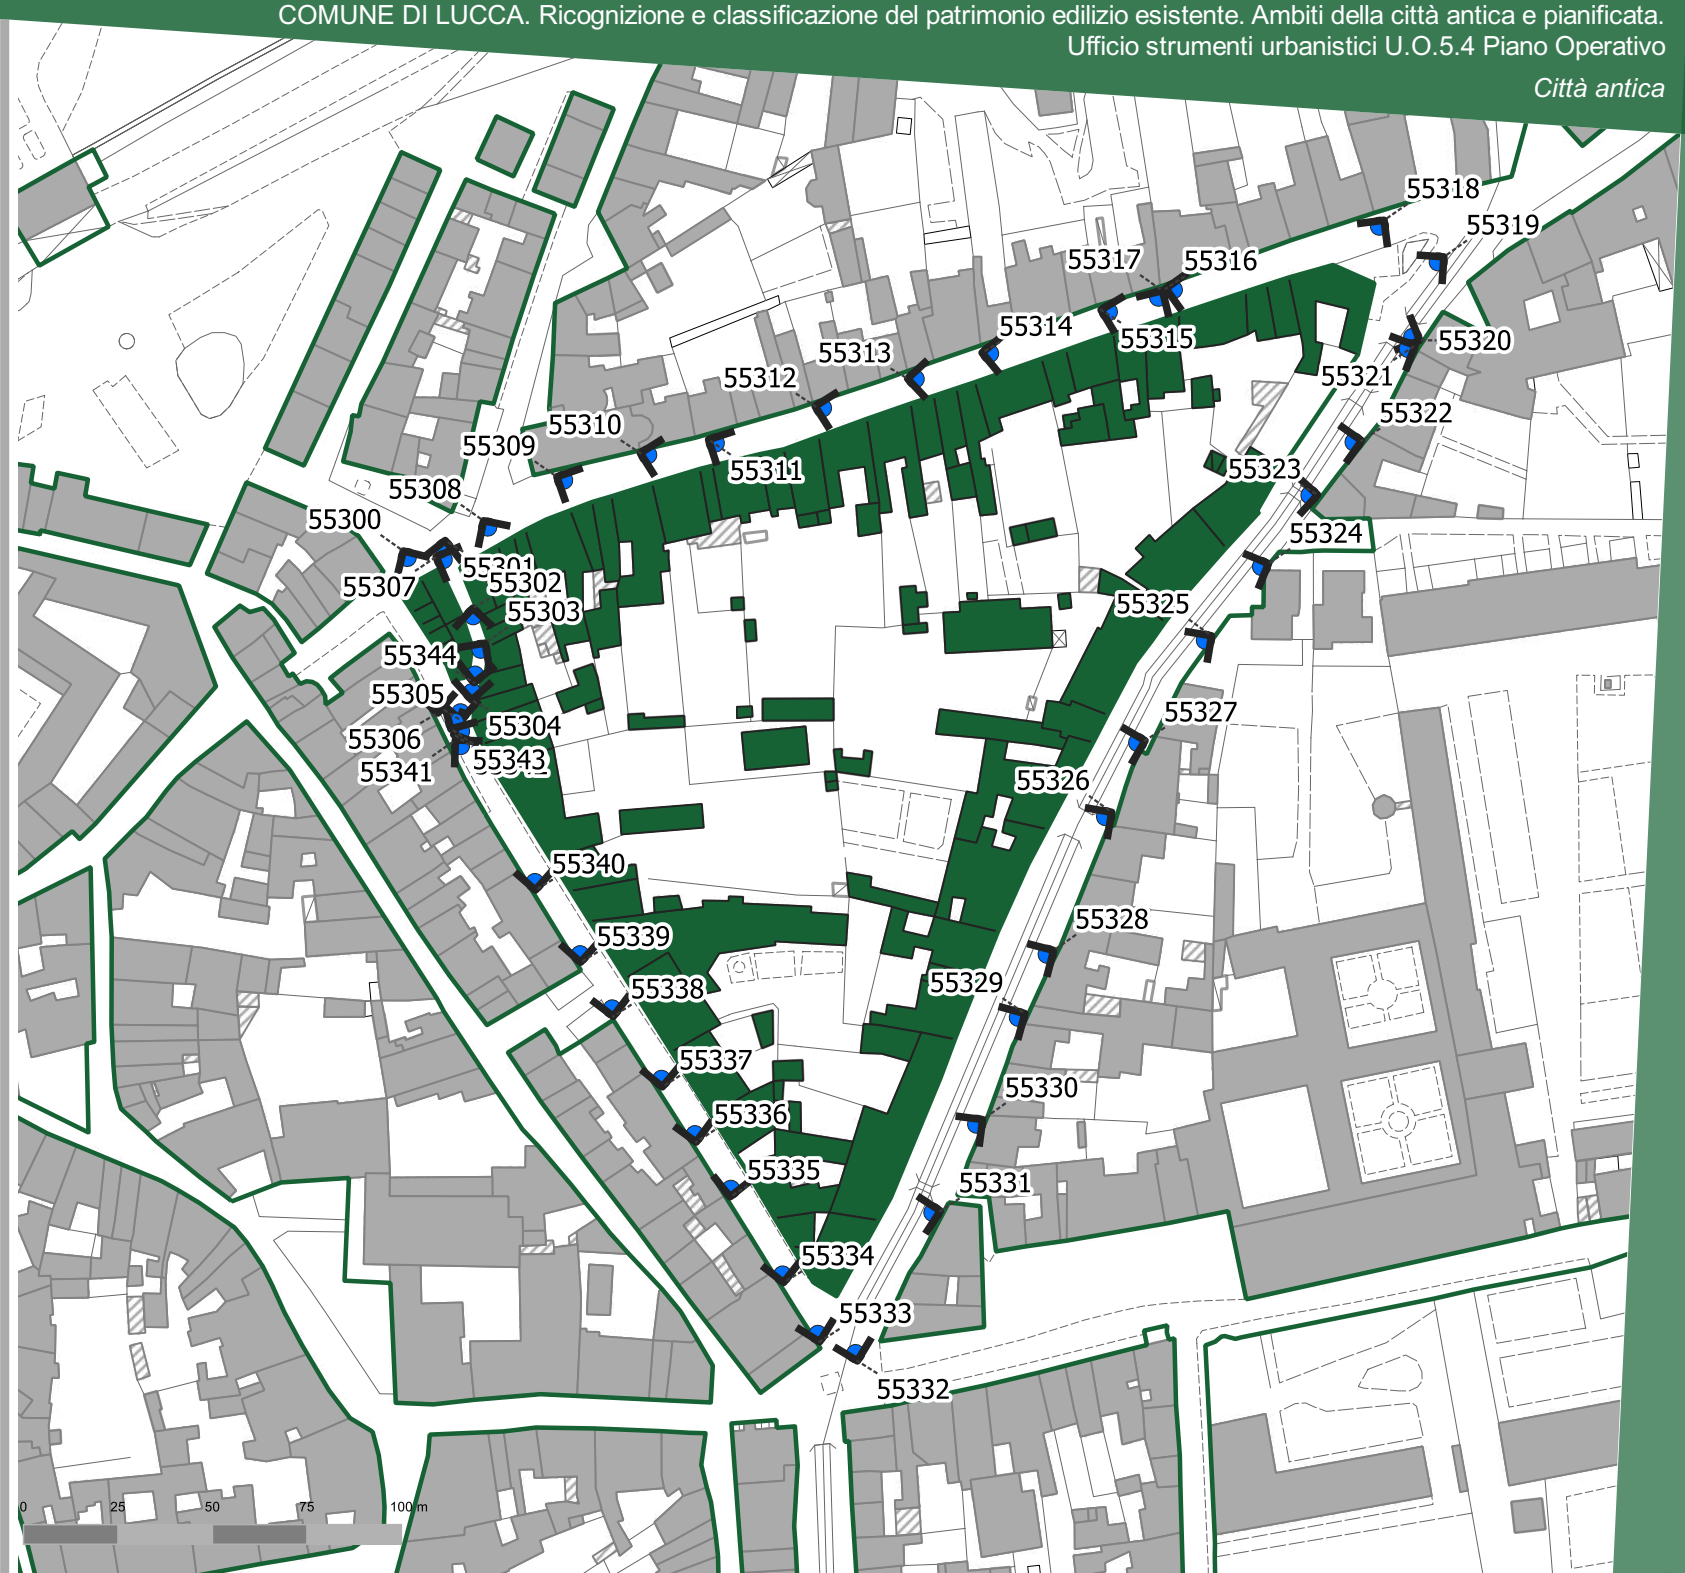

Città
di Lucca

La casa
della Città

PIANO OPERATIVO

QUADRO CONOSCITIVO

CITTÀ ANTICA
E PIANIFICATA

QC.III
1.1.b-09 INDAGINI E SCHEDATURE DI DETTAGLIO DEGLI INSEDIAMENTI STORICI
CITTÀ ANTICA. ATLANTE DI DETTAGLIO - Documentazione Fotografica

Isolato n. CA 161

Scheda n. 148

Localizzazione dei punti di scatto

 Punto di scatto

Foto: 55300

Foto: 55301

Foto: 55302

Foto: 55303