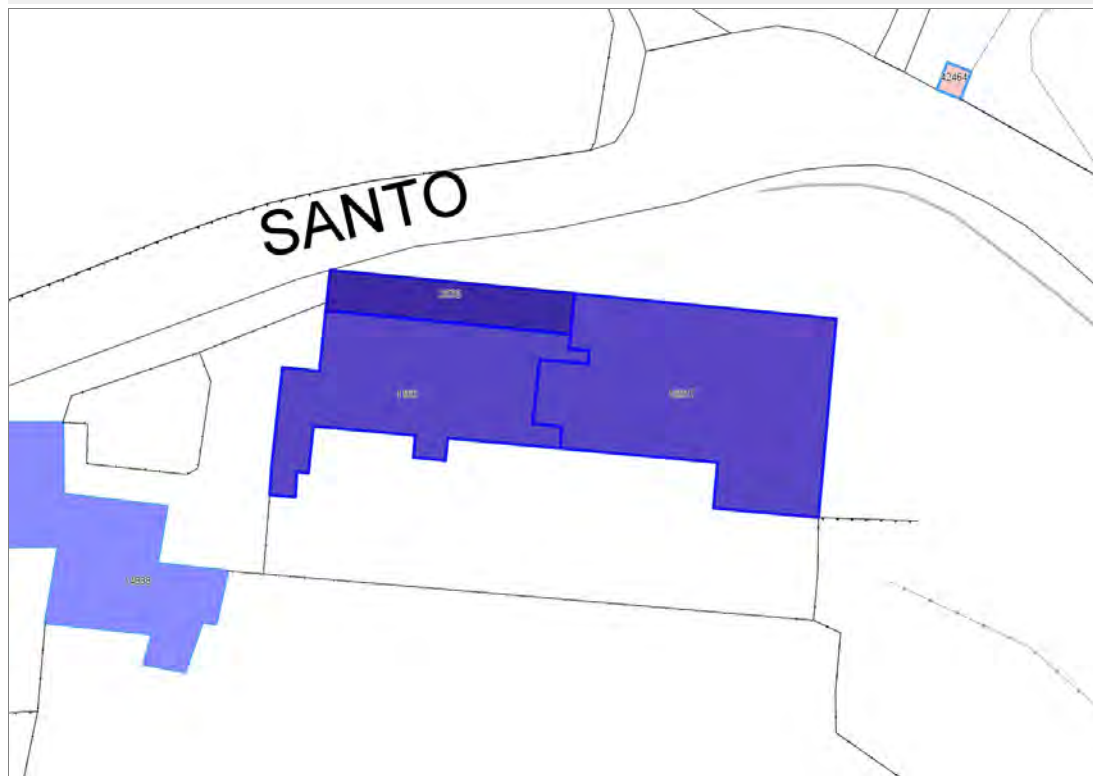

Edifici associati alla Scheda:

ID 1168 | ID 15817

Edificati Minori associati alla Scheda:

ID 2536