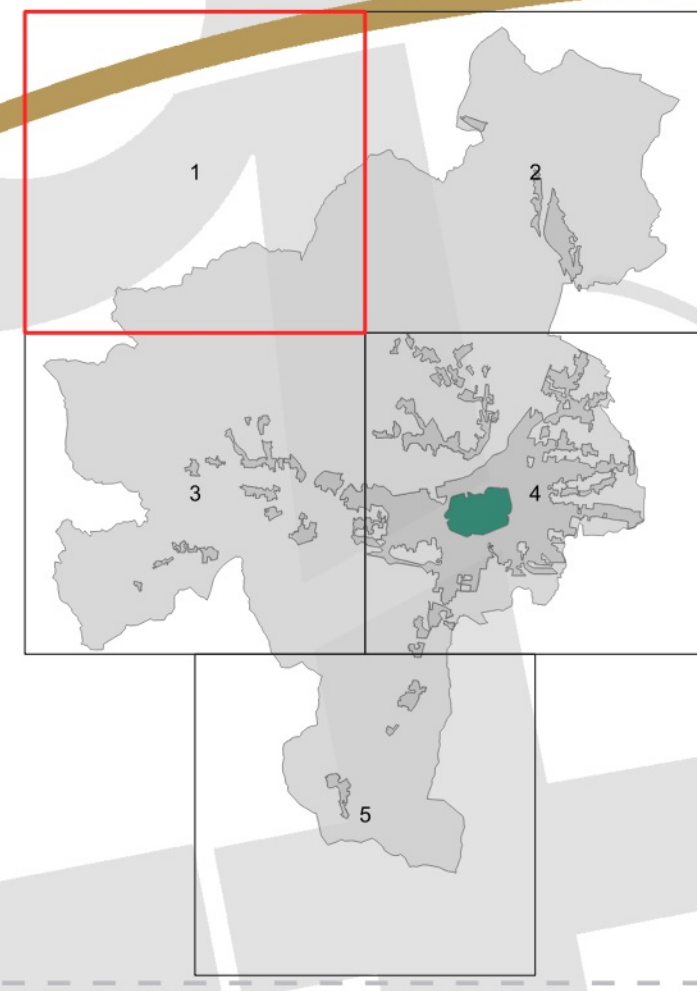

Città di Lucca

La casa della Città

# il Piano Operativo

Quadro Conoscitivo

Recepimento del Piano Regionale Cave (PRC)

Scala 1:10.000

Assessore all'Urbanistica: Serena Mammi

Sindaco: Alessandro Tambellini

Adozione

QC.VII.1

Classificazione dei siti estrattivi del PRC

- Aree di cava
- Aree di degrado geofisico
- Materiali ornamentali storici (MOS)