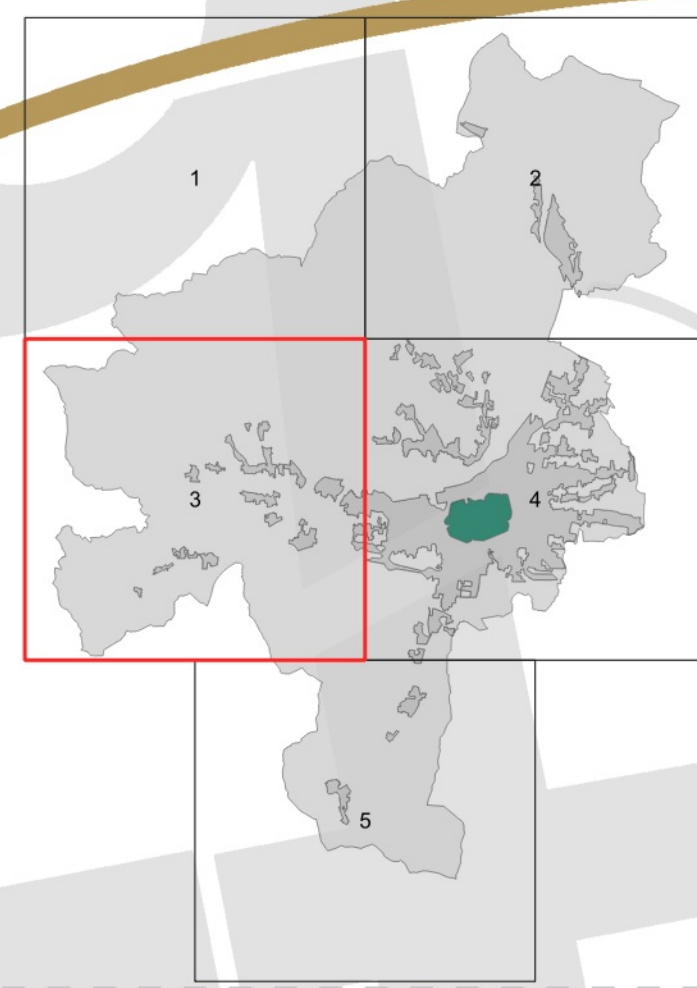

Città di Lucca

La casa della Città

il Piano Operativo

Quadro Conoscitivo

Recepimento del Piano Regionale Cave (PRC)

Scala 1:10.000

Classificazione dei siti estrattivi del PRC

- Aree di cava
- Aree di degrado geofisico
- Materiali ornamentali storici (MOS)