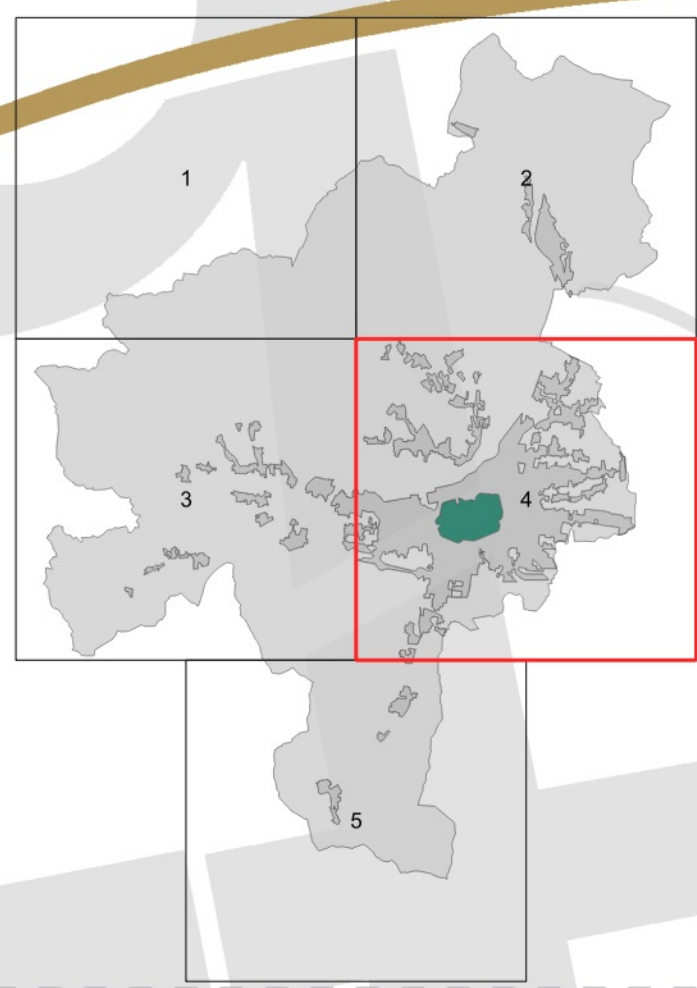

Città di Lucca

La casa della Città

il Piano Operativo

Quadro Conoscitivo

Recepimento del Piano Regionale Cave (PRC)

Scala 1:10.000

Adozione

QC.VII.4

Classificazione dei siti estrattivi del PRC

- Aree di cava
- Aree di degrado geofisico
- Materiali ornamentali storici (MOS)