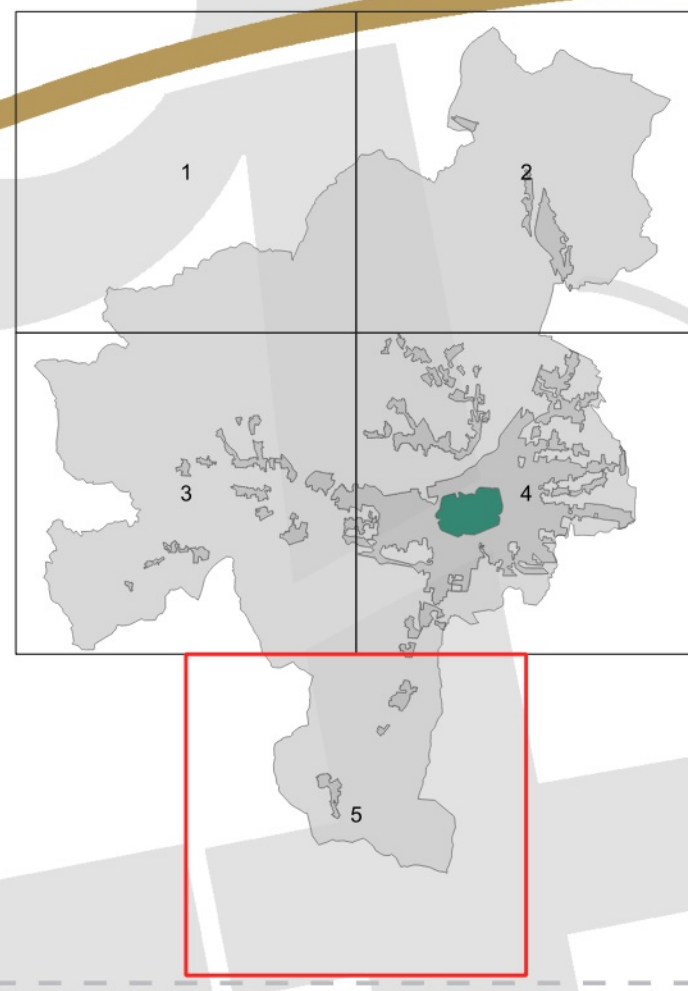

Città di Lucca

La casa della Città

il Piano Operativo

Quadro Conoscitivo

Recepimento del Piano Regionale Cave (PRC)

Scala 1:10.000

Assessore all'Urbanistica: Serena Mammi

Sindaco: Alessandro Tambellini

Adozione

QC.VII.5

Classificazione dei siti estrattivi del PRC

- Aree di cava
- Aree di degrado geofisico
- Materiali ornamentali storici (MOS)