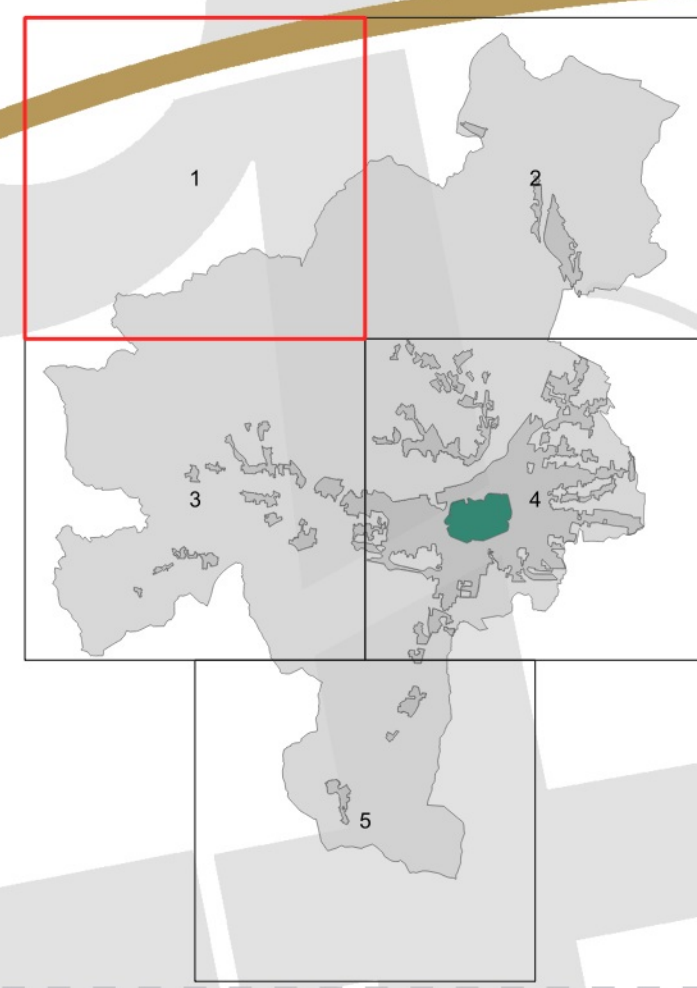

Città di Lucca

La casa della Città

il Piano Operativo

Quadro Conoscitivo

USO DEL SUOLO E CARATTERI DEL TERRITORIO RURALE

Scala 1:10.000

- Suoli non agricoli
- 210 - Seminativi, Viali e Terreni a riposo
- 221 - Vigneti
- 222 - Frutteti e Impianti arboricoltura da legno
- 223 - Oliveti
- 241 - Culture temporanee associate a colture permanenti
- 242 - Sistemi colturali e partecellari complessi
- 243 - Culture agricole con presenza di spazi naturali importanti
- 245 - Vivali con suoli permeabilizzati
- 311 - Boschi di latifoglie
- 312 - Boschi di conifere
- 313 - Boschi misti di conifere e latifoglie
- 322 - Brughiere e cespuglieti
- 324 - Vegetazione boschiva e arbustiva in evoluzione
- 332 - Rocce nude, falesie, rupi e affioramenti
- 333 - Vegetazione rada
- 411 - Paludi interne
- 511 - Corsi d'acqua, canali e idrovie
- Aree percorse dal fuoco